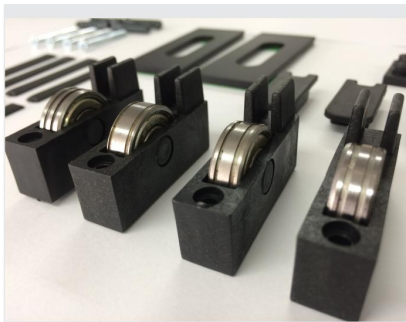

KIT PIA

LANÇAMENTO!

DIFERENCIAIS

- DISPENSA O USO DE DE FURAÇÃO OU RECORTE NO VIDRO
- VERSATILIDADE: APLICAÇÃO EM VITRINES, MÓVEIS, JANELAS INTERNAS
- SUPORTA PEÇAS DE ATÉ 92KG
- O KIT É INDICADO PARA VIDROS DE 6 E 8 MM
- CORES DISPONÍVEIS: BRANCO, PRETO E NATURAL FOSCO
- OPÇÕES DE MEDIDAS: 1,00X1,00 | 1,20X1,00 |
1,50X1,00 | 1,60X1,00 | 1,80X1,00 | 2,00X1,00
Outras medidas sob consulta.
- O KIT ACOMPANHA TODOS OS ACESSÓRIOS